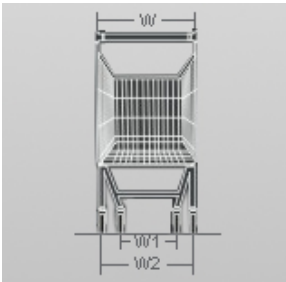

L750* W460*
H935 (mm)

L820* W525*
H970 (mm)

L875* W525*
H970(mm)

L950* W555
H980(mm)

L1025* W580*
H1000 (mm)

L1025* W580*
H1000 (mm)

L1015* W590*
H1035 (mm)

L1065* W590*
H1063 (mm)

L1070* W595*
H1030(mm)

L1070* W595*
H1030 (mm)

L1100* W595*
H1075(mm)

L1100* W590*
H1125 (mm)

L980* W505*
H1060(mm)

L1100* W595*
H1080 (mm)